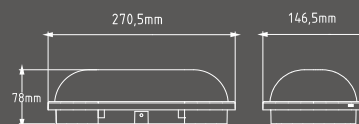

400-XXX-125

| | |
|-------------------------|-------------|
| Quantity in Box | 1 |
| Quantity in Carton | 30 |
| Carton (N/G) Weight Kg. | 5,31 / 6,95 |
| Carton m ³ | 0,057 |

250V~50-60Hz

1500 lm

CLASS II

IP 65

SMD LED

PLASTIC

BEYAZ / White

SIYAH / Black

- 4200K 400 001 126
- 6400K 400 002 126
- 10000K 400 003 126

- 4200K 400 011 126
- 6400K 400 012 126
- 10000K 400 013 126

20W

AYDOS - 20

400-XXX-126

| | |
|-------------------------|-------------|
| Quantity in Box | 1 |
| Quantity in Carton | 20 |
| Carton (N/G) Weight Kg. | 5,12 / 6,70 |
| Carton m ³ | 0,072 |

250V~50-60Hz

2000 lm