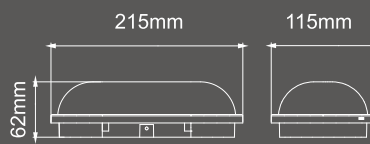

400-XXX-125

| | |
|-------------------------|-------------|
| Quantity in Box | 1 |
| Quantity in Carton | 30 |
| Carton (N/G) Weight Kg. | 5,31 / 6,95 |
| Carton m ³ | 0,057 |

250V~50-60Hz

1500 lm

CLASS II

AYDOS - 20

400-XXX-126

| | |
|-------------------------|-------------|
| Quantity in Box | 1 |
| Quantity in Carton | 20 |
| Carton (N/G) Weight Kg. | 5,12 / 6,70 |
| Carton m ³ | 0,072 |

250V~50-60Hz

2000 lm