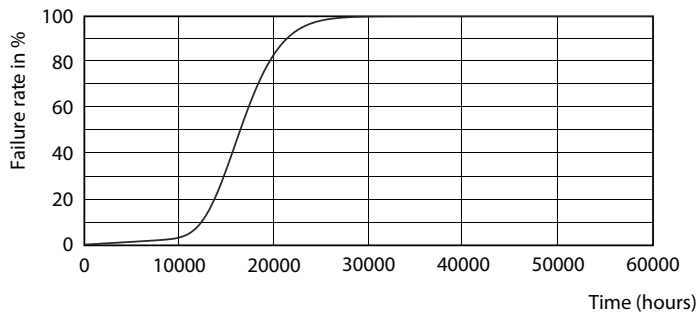

Durée de vie

Life Expectancy Diagram - CorePro LEDbulb ND 10-75W A60 E27 840