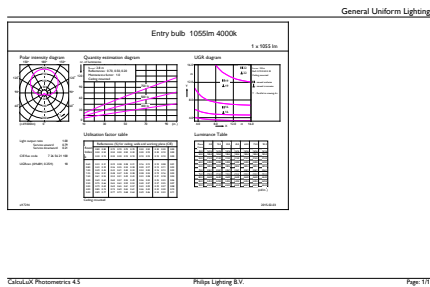

Schéma dimensionnel

Product	D	C
CorePro LEDbulb ND 10-75W A60 E27 840	60 mm	110 mm

Données photométriques

General uniform lighting - CorePro LEDbulb ND 10-75W A60 E27 840

Light Distribution Diagram - CorePro LEDbulb ND 10-75W A60 E27 840