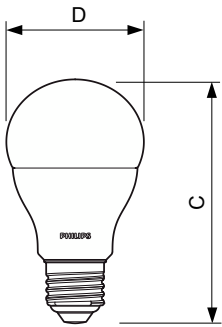

Données du produit

Caractéristiques générales	
Type de lampe	LED
Référence de mesure de flux	Sphere
Nombre de cycles d'allumage	50 000
Durée de vie nominale	15 000 h
Culot	E27 [E27]

Photométries et colorimétries	
Code couleur	840 [CCT of 4000K]
Angle du faisceau (nom.)	200 degré(s)
Flux lumineux	1 055 lm
Désignation de la couleur	Blanc froid (CW)
Température de couleur corrélée (nom.)	4000 K
Efficacité lumineuse (nominale)	105,00 lm/W
Cohérence des couleurs	<6
Indice de rendu de couleur (IRC)	80
LLMF à la fin de la durée de vie nominale (nom.)	70 %

Schéma dimensionnel

Product	D	C
CorePro LEDbulb ND 10-75W A60 E27 840	60 mm	110 mm

Données photométriques

General uniform lighting - CorePro LEDbulb ND 10-75W A60 E27 840

Light Distribution Diagram - CorePro LEDbulb ND 10-75W A60 E27 840