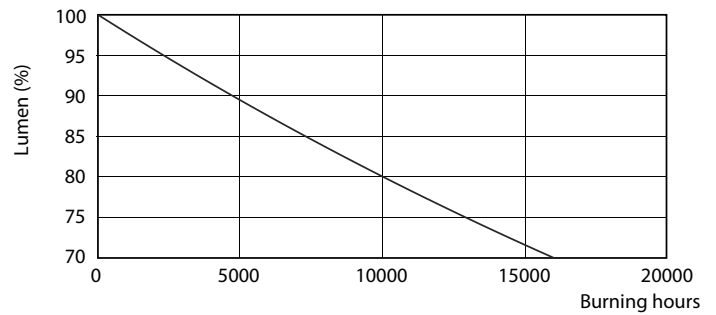

Données du produit

Caractéristiques générales	
Type de lampe	LED
Référence de mesure de flux	Sphere
Nombre de cycles d'allumage	50 000
Durée de vie nominale	15 000 h
Culot	E27 [E27]

Photométries et colorimétries	
Code couleur	840 [CCT of 4000K]
Angle du faisceau (nom.)	200 degré(s)
Flux lumineux	1 055 lm
Désignation de la couleur	Blanc froid (CW)
Température de couleur corrélée (nom.)	4000 K
Efficacité lumineuse (nominale)	105,00 lm/W
Cohérence des couleurs	<6
Indice de rendu de couleur (IRC)	80
LLMF à la fin de la durée de vie nominale (nom.)	70 %

Schéma dimensionnel

Product	D	C
CorePro LEDbulb ND 10-75W A60 E27 840	60 mm	110 mm

Données photométriques

General uniform lighting - CorePro LEDbulb ND 10-75W A60 E27 840

Light Distribution Diagram - CorePro LEDbulb ND 10-75W A60 E27 840

Lampes CorePro LEDbulb forme classique

Données photométriques

Spectral Power Distribution Colour - CorePro LEDbulb ND 10-75W A60 E27 840

Durée de vie

Life Expectancy Diagram - CorePro LEDbulb ND 10-75W A60 E27 840