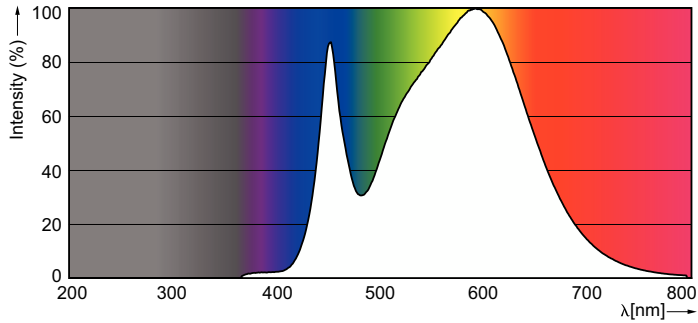

Données du produit

Caractéristiques générales	
Type de lampe	LED
Référence de mesure de flux	Sphere
Nombre de cycles d'allumage	50 000
Durée de vie nominale	15 000 h
Culot	E27 [E27]

Photométries et colorimétries	
Code couleur	840 [CCT of 4000K]
Angle du faisceau (nom.)	200 degré(s)
Flux lumineux	1 055 lm
Désignation de la couleur	Blanc froid (CW)
Température de couleur corrélée (nom.)	4000 K
Efficacité lumineuse (nominale)	105,00 lm/W
Cohérence des couleurs	<6
Indice de rendu de couleur (IRC)	80
LLMF à la fin de la durée de vie nominale (nom.)	70 %

Schéma dimensionnel

Product	D	C
CorePro LEDbulb ND 10-75W A60 E27 840	60 mm	110 mm

Données photométriques

General uniform lighting - CorePro LEDbulb ND 10-75W A60 E27 840

Light Distribution Diagram - CorePro LEDbulb ND 10-75W A60 E27 840

Lampes CorePro LEDbulb forme classique

Données photométriques

Spectral Power Distribution Colour - CorePro LEDbulb ND 10-75W A60 E27 840

Durée de vie

Life Expectancy Diagram - CorePro LEDbulb ND 10-75W A60 E27 840