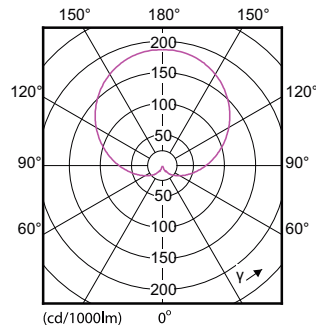

Données du produit

Caractéristiques générales	
Type de lampe	LED
Référence de mesure de flux	Sphere
Nombre de cycles d'allumage	50 000
Durée de vie nominale	15 000 h
Culot	E27 [E27]

Photométries et colorimétries	
Code couleur	840 [CCT of 4000K]
Angle du faisceau (nom.)	200 degré(s)
Flux lumineux	1 055 lm
Désignation de la couleur	Blanc froid (CW)
Température de couleur corrélée (nom.)	4000 K
Efficacité lumineuse (nominale)	105,00 lm/W
Cohérence des couleurs	<6
Indice de rendu de couleur (IRC)	80
LLMF à la fin de la durée de vie nominale (nom.)	70 %

Températures	
Température maximale du produit (nom.)	80 °C

Gestion et gradation	
Variation de l'intensité lumineuse	Non

Lampes CorePro LEDbulb forme classique

Matériaux et finitions

Finition ampoule	Dépoli
Forme de la lampe	A60 [A 60 mm]

Schéma dimensionnel

Product	D	C
CorePro LEDbulb ND 10-75W A60 E27 840	60 mm	110 mm

Données photométriques

General uniform lighting - CorePro LEDbulb ND 10-75W A60 E27 840

Light Distribution Diagram - CorePro LEDbulb ND 10-75W A60 E27 840