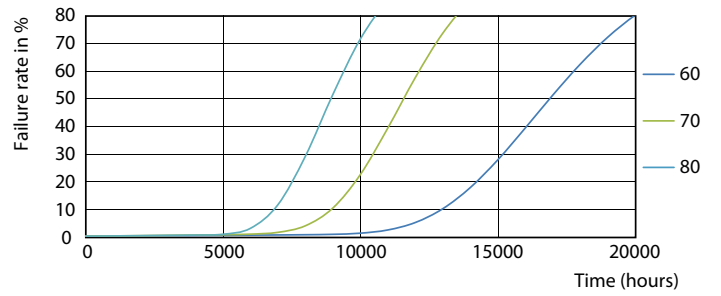

Ecofit Ledtubes T8

Durée de vie

Life Expectancy Diagram - LEDtube 600mm 8W 765 T8 AP C G