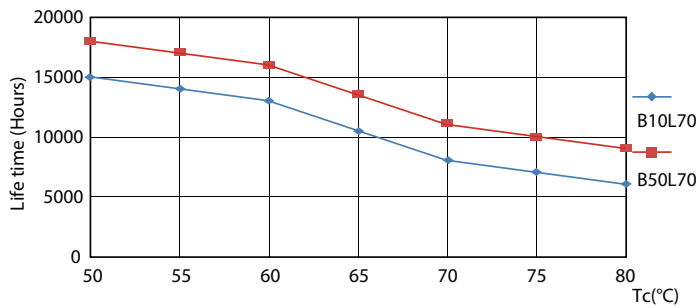

Life Expectancy Diagram - LEDtube 600mm 8W 765 T8 AP C G