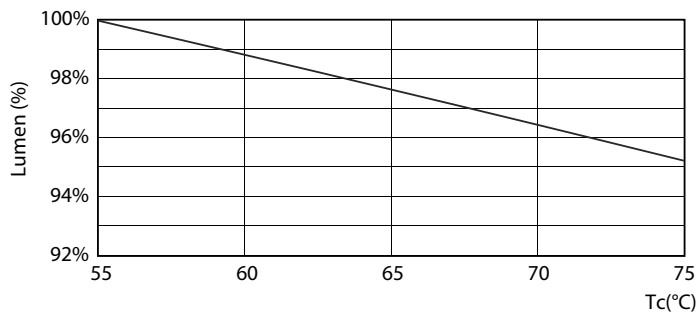

### Données du produit

Caractéristiques générales		Fréquence d'entrée	
Lighting Technology	LED		50 à 60 Hz
Cycle d'allumage	50 000	Consommation électrique	8 W
Durée de vie nominale (heures)	15 000 h	Heure de démarrage (nom.)	0,5 s
Durée de vie nominale	15 000 h	Temps de chauffe à 60 %	0.5 s
Culot	G13 [Medium Bi-Pin Fluorescent]	Facteur de puissance (fraction)	0.5
		Tension (nom.)	220-240 V
Photométries et colorimétries		Températures	
Code couleur	765 [CCT of 6500K]	Gamme de températures ambiantes	-20 °C à 45 °C
Angle d'émission du faisceau (nom.)	240 degré(s)	Température maximale du boîtier (nom.)	60 °C
Flux lumineux	800 lm		
Couleur	Lumière naturelle froide	Gestion et gradation	
Température de couleur corrélée (nom.)	6500 K	Variation de l'intensité lumineuse	Non
Efficacité lumineuse (nominale)	100,00 lm/W		
Variation des coordonnées trichromatiques en fonction du temps de fonctionnement	<7	Matériaux et finitions	
Indice de rendu de couleur (IRC)	73	Longueur du produit	600 mm
LLMF à la fin de la durée de vie nominale (nom.)	70 %	Forme de l'ampoule	Tube, double extrémité
Caractéristiques électriques		Normes et recommandations	
Fréquence linéaire	50 to 60 Hz	Produit à faible consommation	Oui
		Adapté à l'éclairage d'appoint	Non

## Durée de vie

Life Expectancy Diagram - LEDtube 600mm 8W 765 T8 AP C G

Life Expectancy Diagram - LEDtube 600mm 8W 765 T8 AP C G

Life Expectancy Diagram - LEDtube 600mm 8W 765 T8 AP C G

Lumen Maintenance Diagram - LEDtube 600mm 8W 765 T8 AP C G