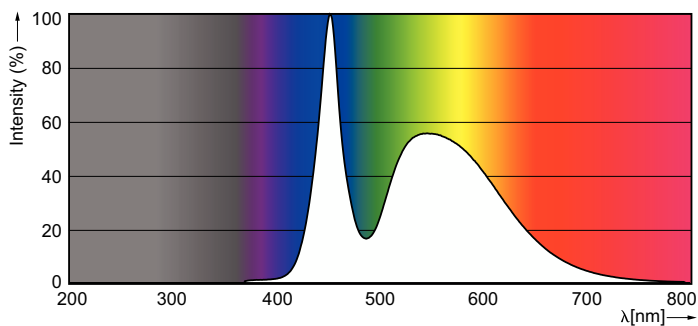

General uniform lighting - LEDtube 600mm 8W 765 T8 AP C G

Spectral Power Distribution Colour - LEDtube 600mm 8W 765 T8 AP C G