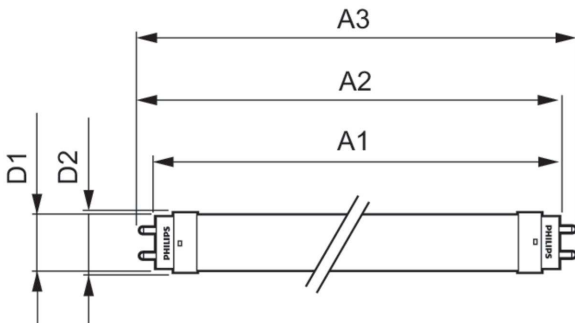

### Données du produit

Caractéristiques générales		Fréquence d'entrée	
Lighting Technology	LED		50 à 60 Hz
Cycle d'allumage	50 000	Consommation électrique	8 W
Durée de vie nominale (heures)	15 000 h	Heure de démarrage (nom.)	0,5 s
Durée de vie nominale	15 000 h	Temps de chauffe à 60 %	0.5 s
Culot	G13 [Medium Bi-Pin Fluorescent]	Facteur de puissance (fraction)	0.5
		Tension (nom.)	220-240 V
Photométries et colorimétries		Températures	
Code couleur	765 [CCT of 6500K]	Gamme de températures ambiantes	-20 °C à 45 °C
Angle d'émission du faisceau (nom.)	240 degré(s)	Température maximale du boîtier (nom.)	60 °C
Flux lumineux	800 lm		
Couleur	Lumière naturelle froide	Gestion et gradation	
Température de couleur corrélée (nom.)	6500 K	Variation de l'intensité lumineuse	Non
Efficacité lumineuse (nominale)	100,00 lm/W		
Variation des coordonnées trichromatiques en fonction du temps de fonctionnement	<7	Matériaux et finitions	
Indice de rendu de couleur (IRC)	73	Longueur du produit	600 mm
LLMF à la fin de la durée de vie nominale (nom.)	70 %	Forme de l'ampoule	Tube, double extrémité
Caractéristiques électriques		Normes et recommandations	
Fréquence linéaire	50 to 60 Hz	Produit à faible consommation	Oui
		Adapté à l'éclairage d'appoint	Non

# Ecofit Ledtubes T8

Marques d'homologation	Conformité RoHS Certificat Keur KEMA
Consommation d'énergie kWh/1 000 h	8 kWh
Conforme à RoHS	Oui
<b>Données logistiques</b>	
Full EOC	871869652507400
Nom du produit de la commande	LEDtube 600mm 8W 765 T8 AP C G
Code de commande	929001184808

## Schéma dimensionnel

Product	D1	D2	A1	A2	A3	C	D
LEDtube 600mm	25,68	28 mm	588,5	595,5	602,5	602,5	27,8
8W 765 T8 AP C G	mm		mm	mm	mm	mm	mm

## Données photométriques

General uniform lighting - LEDtube 600mm 8W 765 T8 AP C G

Light Distribution Diagram - LEDtube 600mm 8W 765 T8 AP C G

Spectral Power Distribution Colour - LEDtube 600mm 8W 765 T8 AP C G