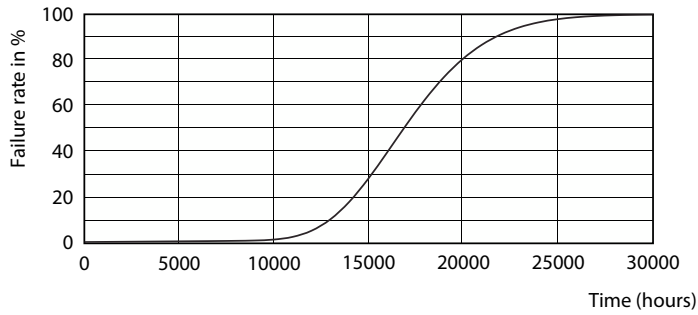

Ecofit Ledtubes T8

Durée de vie

Life Expectancy Diagram - LEDtube 600mm 8W 765 T8 AP C G