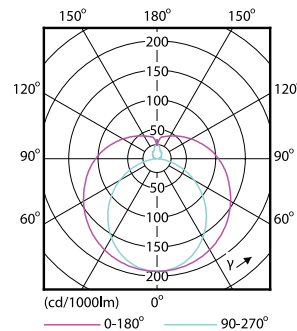

### Données du produit

Caractéristiques générales		Fréquence d'entrée	
Lighting Technology	LED		50 à 60 Hz
Cycle d'allumage	50 000	Consommation électrique	8 W
Durée de vie nominale (heures)	15 000 h	Heure de démarrage (nom.)	0,5 s
Durée de vie nominale	15 000 h	Temps de chauffe à 60 %	0.5 s
Culot	G13 [Medium Bi-Pin Fluorescent]	Facteur de puissance (fraction)	0.5
		Tension (nom.)	220-240 V
Photométries et colorimétries		Températures	
Code couleur	765 [CCT of 6500K]	Gamme de températures ambiantes	-20 °C à 45 °C
Angle d'émission du faisceau (nom.)	240 degré(s)	Température maximale du boîtier (nom.)	60 °C
Flux lumineux	800 lm		
Couleur	Lumière naturelle froide	Gestion et gradation	
Température de couleur corrélée (nom.)	6500 K	Variation de l'intensité lumineuse	Non
Efficacité lumineuse (nominale)	100,00 lm/W		
Variation des coordonnées trichromatiques en fonction du temps de fonctionnement	<7	Matériaux et finitions	
Indice de rendu de couleur (IRC)	73	Longueur du produit	600 mm
LLMF à la fin de la durée de vie nominale (nom.)	70 %	Forme de l'ampoule	Tube, double extrémité
Caractéristiques électriques		Normes et recommandations	
Fréquence linéaire	50 to 60 Hz	Produit à faible consommation	Oui
		Adapté à l'éclairage d'appoint	Non

# Ecofit Ledtubes T8

Marques d'homologation	Conformité RoHS Certificat Keur KEMA
Consommation d'énergie kWh/1 000 h	8 kWh
Conforme à RoHS	Oui
<b>Données logistiques</b>	
Full EOC	871869652507400
Nom du produit de la commande	LEDtube 600mm 8W 765 T8 AP C G
Code de commande	929001184808

## Schéma dimensionnel

Product	D1	D2	A1	A2	A3	C	D
LEDtube 600mm	25,68	28 mm	588,5	595,5	602,5	602,5	27,8
8W 765 T8 AP C G	mm		mm	mm	mm	mm	mm

## Données photométriques

General uniform lighting - LEDtube 600mm 8W 765 T8 AP C G

Light Distribution Diagram - LEDtube 600mm 8W 765 T8 AP C G

Spectral Power Distribution Colour - LEDtube 600mm 8W 765 T8 AP C G