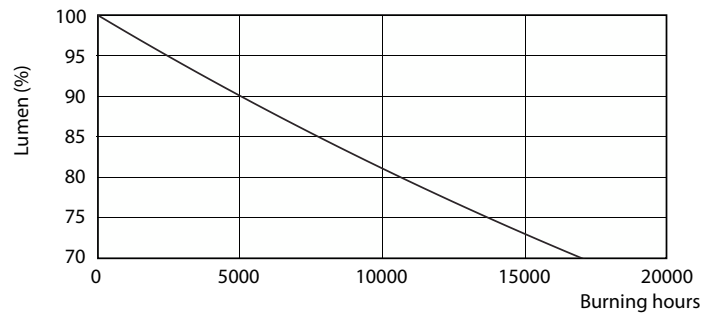

Lumen Maintenance Diagram - LEDtube 600mm 8W 765 T8 AP C G

Life Expectancy Diagram - LEDtube 600mm 8W 765 T8 AP C G